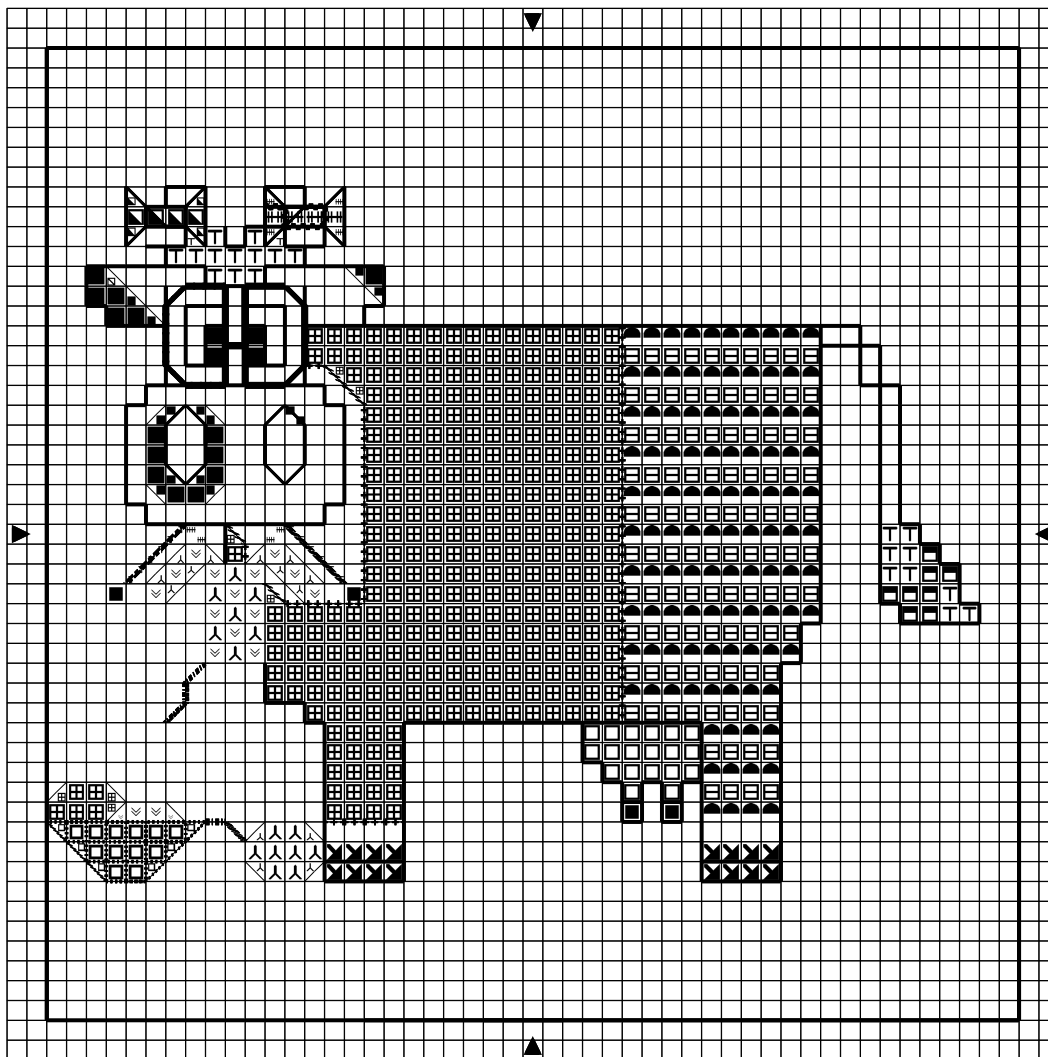

Opération JMFMV - Tricomeuhse

■	Noir	DMC 310	Anchor 403
□	Gris fc	317	400
T	Gris cl	318	399
□	Vieux rose fc	356	5975
■	Rouge brique	347	13
人	Or	726	297
□	Marron	400	351
≋	Jaune	307	289
田	Turquoise fc	598	167
◀▶	Bleu-violet	340	118
◐◑	Bleu roi cl	799	130
◐◑	Bleu-violet fc	333	119
##	Lilas	208	111
田	Vieux violet fc	552	100
◐◑	Gris étain fc	413	

Points arrière

—	Noir	310	403
- - - - -	Gris fc	317	400
.....	Bordeaux fc	902	45
—	Rouge	666	46
	Or	726	297
.....	Violet fc	327	101
- - - - -	Lilas	208	111

Dessiné par: Marie Christine

Copyright <http://silepointcompte.free.fr/>

	Noir	DMC 310	Anchor 403
	Gris fc	317	400
	Gris cl	318	399
	Vieux rose fc	356	5975
	Rouge brique	347	13
	Or	726	297
	Marron	400	351
	Jaune	307	289
	Turquoise fc	598	167
	Bleu-violet	340	118
	Bleu roi cl	799	130
	Bleu-violet fc	333	119
	Lilas	208	111
	Vieux violet fc	552	100
	Gris étain fc	413	

Points arrière

	Noir	310	403
	Gris fc	317	400
	Bordeaux fc	902	45
	Rouge	666	46
	Or	726	297
	Violet fc	327	101
	Lilas	208	111

Dessiné par: Marie Christine

Copyright <http://silepointcompte.free.fr/>