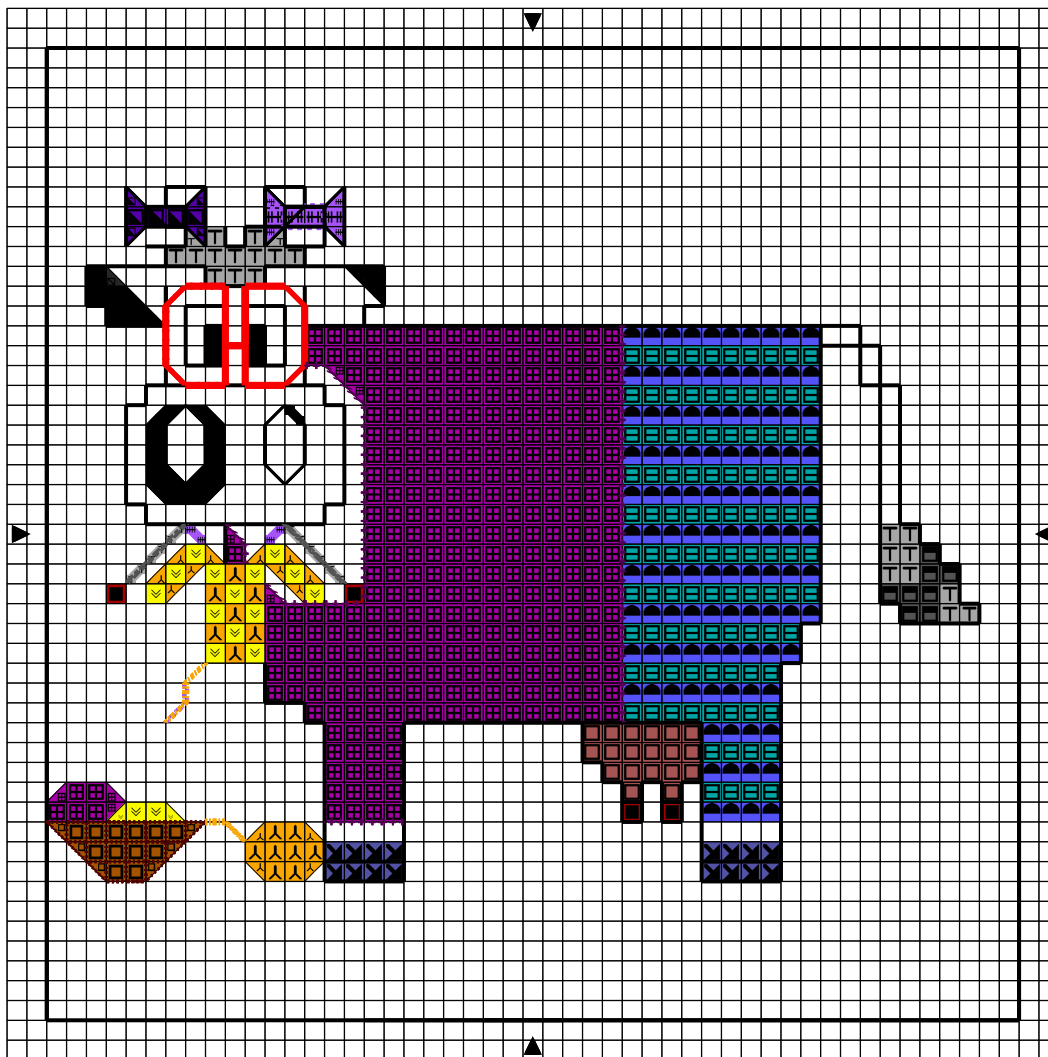

Opération JMFMV - Tricomeuhse

■	Noir	DMC 310	Anchor 403
□	Gris fc	317	400
T	Gris cl	318	399
□	Vieux rose fc	356	5975
■	Rouge brique	347	13
人	Or	726	297
□	Marron	400	351
≋	Jaune	307	289
田	Turquoise fc	598	167
◀▶	Bleu-violet	340	118
◐◑	Bleu roi cl	799	130
◐◑	Bleu-violet fc	333	119
##	Lilas	208	111
田	Vieux violet fc	552	100
◐◑	Gris étain fc	413	

Points arrière

—	Noir	310	403
- - - - -	Gris fc	317	400
.....	Bordeaux fc	902	45
—	Rouge	666	46
	Or	726	297
.....	Violet fc	327	101
- - - - -	Lilas	208	111

Dessiné par: Marie Christine

Copyright <http://silepointcompte.free.fr/>

	Noir	DMC 310	Anchor 403
	Gris fc	317	400
	Gris cl	318	399
	Vieux rose fc	356	5975
	Rouge brique	347	13
	Or	726	297
	Marron	400	351
	Jaune	307	289
	Turquoise fc	598	167
	Bleu-violet	340	118
	Bleu roi cl	799	130
	Bleu-violet fc	333	119
	Lilas	208	111
	Vieux violet fc	552	100
	Gris étain fc	413	

Points arrière

	Noir	310	403
	Gris fc	317	400
	Bordeaux fc	902	45
	Rouge	666	46
	Or	726	297
	Violet fc	327	101
	Lilas	208	111

Dessiné par: Marie Christine

Copyright <http://silepointcompte.free.fr/>